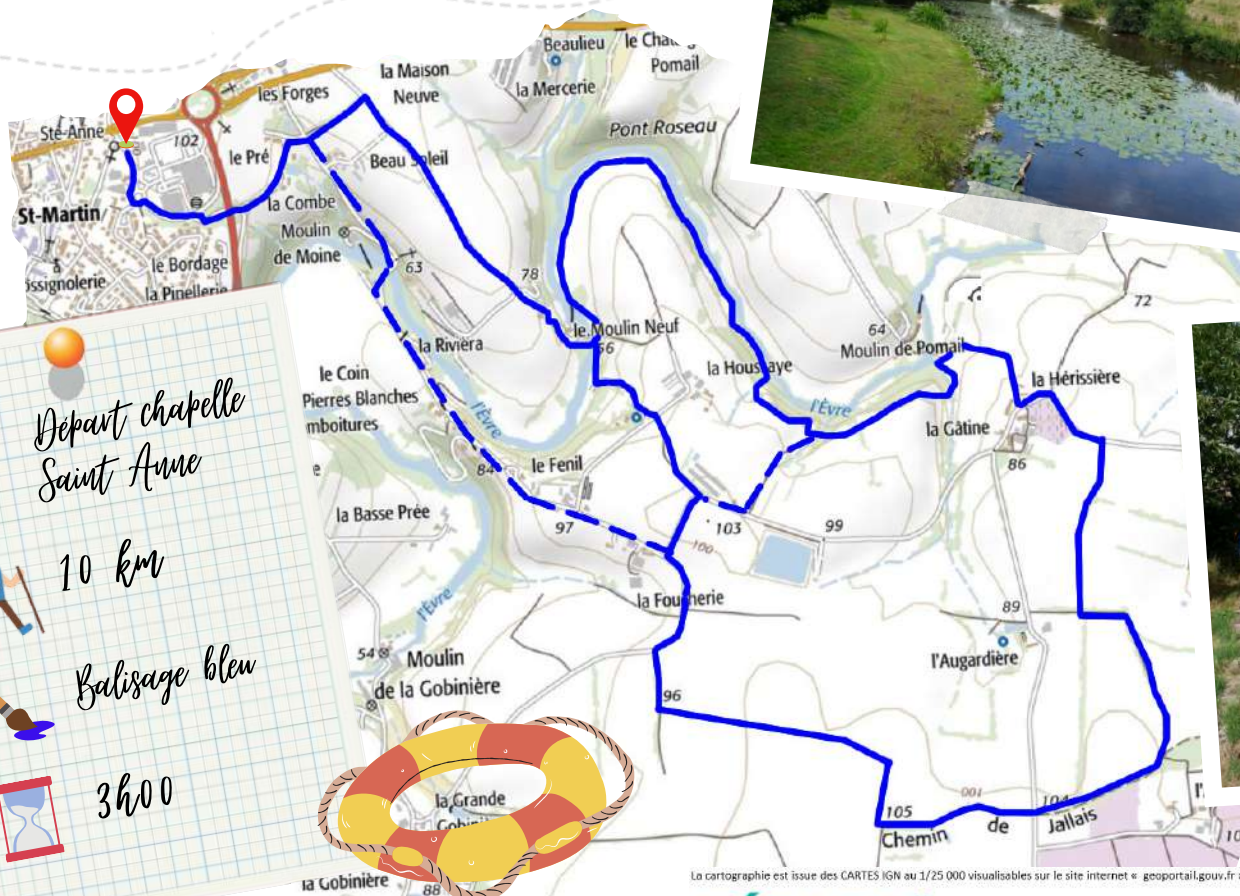

"Le moulin Neuf"

BEAUPRÉAU