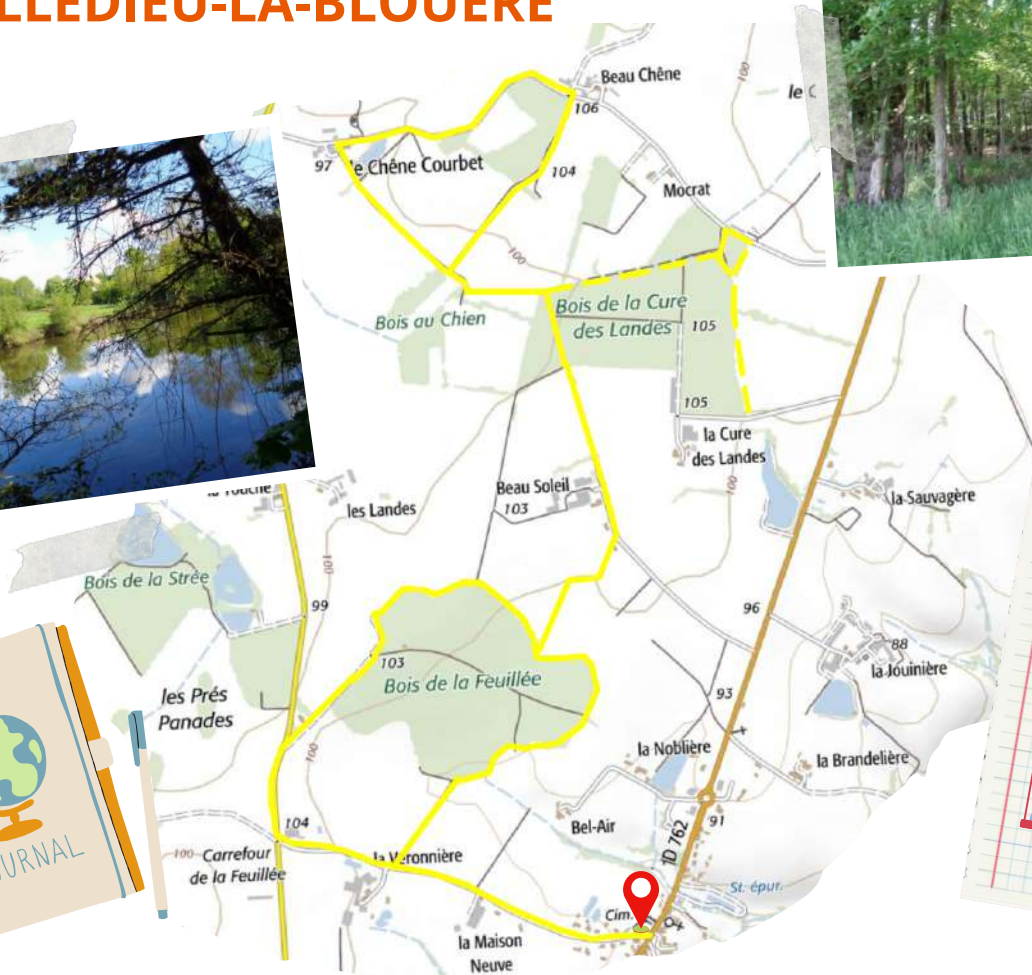

"Des chênes et des landes"

VILLEDIEU-LA-BLOUÈRE

Départ parking
du cimetière

7 km

Balisage jaune

2h00