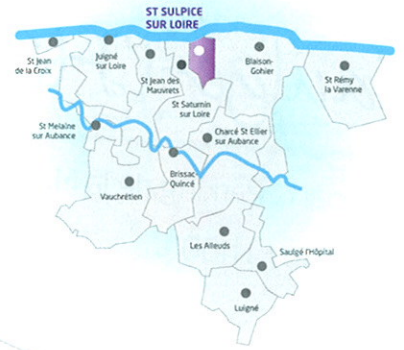

St-Sulpice-sur-Loire

● Départ : Place de l'Église
starting place : Square of church
3,5 km / 1h00

▲ CIRCUIT NON-BALISÉ / NOT MARKED OUT FOOTPATH